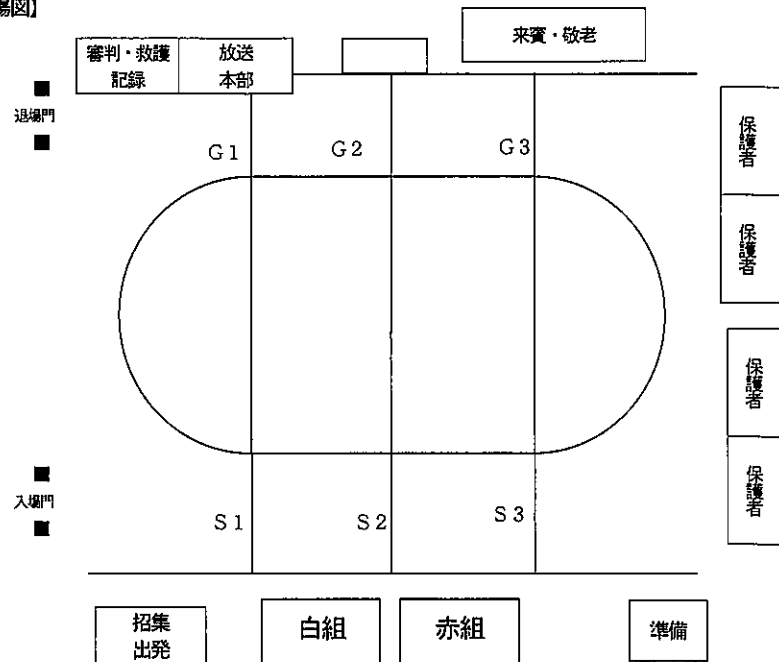

令和8年度 運動会 プログラム

番号	学年	種別	種 目	組	スタート	ゴール	責任者	得点	開始予定
1	全	応援	応援合戦	-	-	-	東	●	9:00
2	6	個人走	徒競走	3	S2	G1	吉岡	○	
3	5	個人走	徒競走	4	S2	G1	内野	○	
4	4	個人走	徒競走	4	S2	G1	東	○	
5	3	個人走	徒競走	3	S2	G1	松岡	○	
6	2	個人走	徒競走	3	S2	G2	山之内	○	
7	1	個人走	徒競走	4	S2	G2	内田	○	
給水タイム(5)									
8	6年親子		どっちが強い?親子つなひき	1	-	-	吉岡	-	9:40
9	34	団体	台風の目!	1	S1	G1	松岡	○	
10	12 来賓	団体	玉入れ	3	-	-	山之内	一部	
11	34 56	リレー	赤白対抗中高学年全員リレー	1	S2	G1	内野	○	
給水タイム(5)									
12	123	表現	GOOD DAY	-	-	-	内田	-	10:20
13	56	団体	運んで!つないで!シュート!!	6	☆	G3	内野	○	
14		園児	もうすぐ1年生月	3	G2	G3	大鋸	-	
給水タイム(5)									
15	全 PTA	団体	WAになっておくらう♪	1	-	-	大鋸	-	10:55
16	12	リレー	赤白対抗低学年全員リレー	1	G2	G1	内田	○	
17	456	表現	令和8年 飯盛西小ソーラン節	-	-	-	東・吉岡	-	11:10

【会場図】

飯盛西小学校 校歌

町田トシコ
伊藤英一
作曲 作詞

一 飯盛山に 太陽はのぼり
緑にはゆる 田結の里の
良い子は行くよ 手をうちつつ
海から 海から 山から
知から

二 海山あれて さわぐ日も
ゆかりも深い 田結の里の
良い子は行くよ 足ふみしめて
みんなで みんなで よび合い
助け合い

三 岩の根 木の根 おしわけて
にこらぬ人の 真心こめて
夜昼ひびく 清水のように
学んで 学んで 人の世
うるおそ