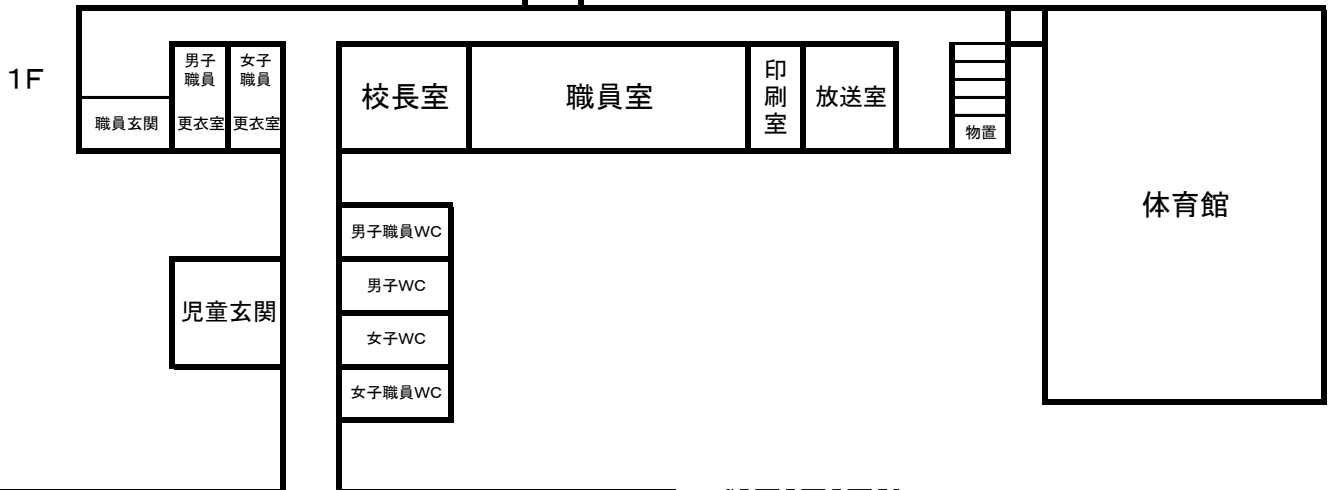

令和4年度 諫早市立小野小学校 校舎配置図

北校舎

北校舎

北校舎

中央校舎

南校舎

1F

中央校舎

中央校舎