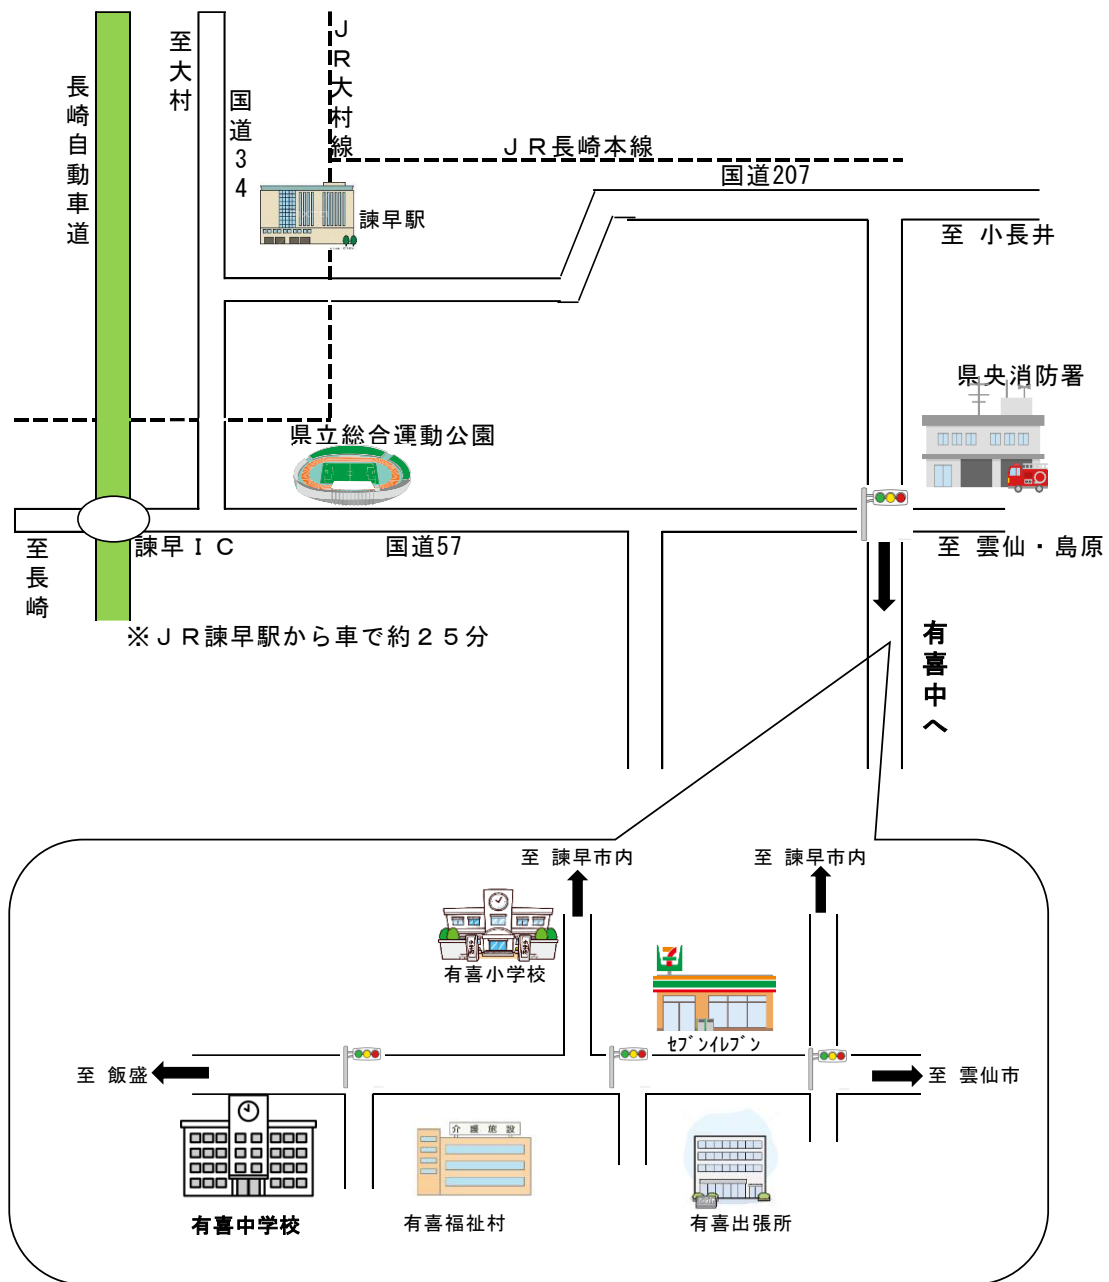

【本校周辺地図】

※ 本校までのアクセス

バス利用 : 諫早バスターミナル(諫早駅) ~ 有喜福祉村前
 時間...約40分 料金...380円(片道)

タクシー利用 : 諫早駅 ~ 有喜中学校
 時間...約20分 料金...約3950円(片道)

自家用車利用 : 諫早インター ~ 有喜中学校
 時間...約20分